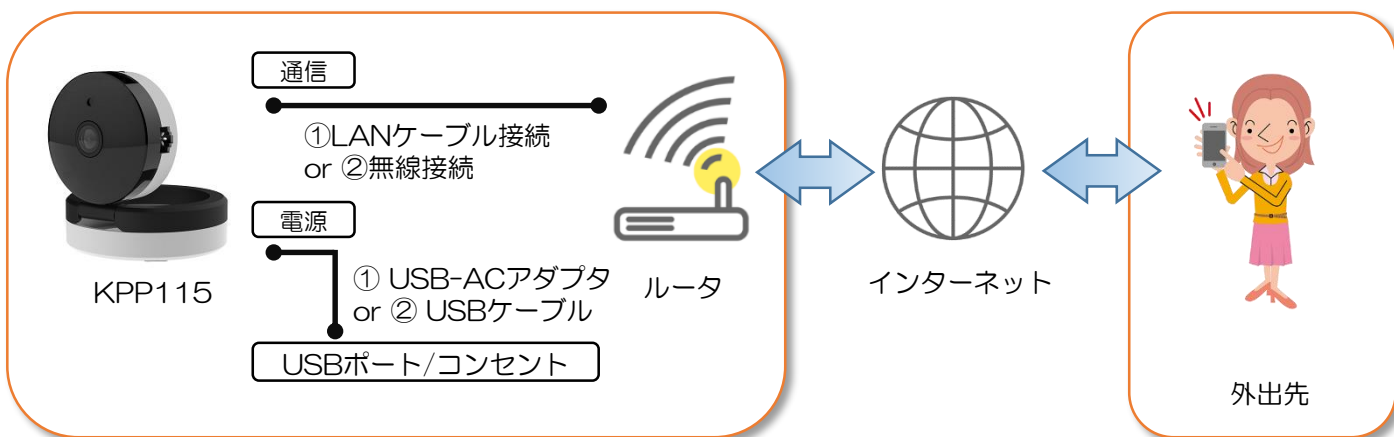

！ 使い方は簡単！

カメラをインターネットに接続し、スマホでQRコードを読み込んで簡単利用！