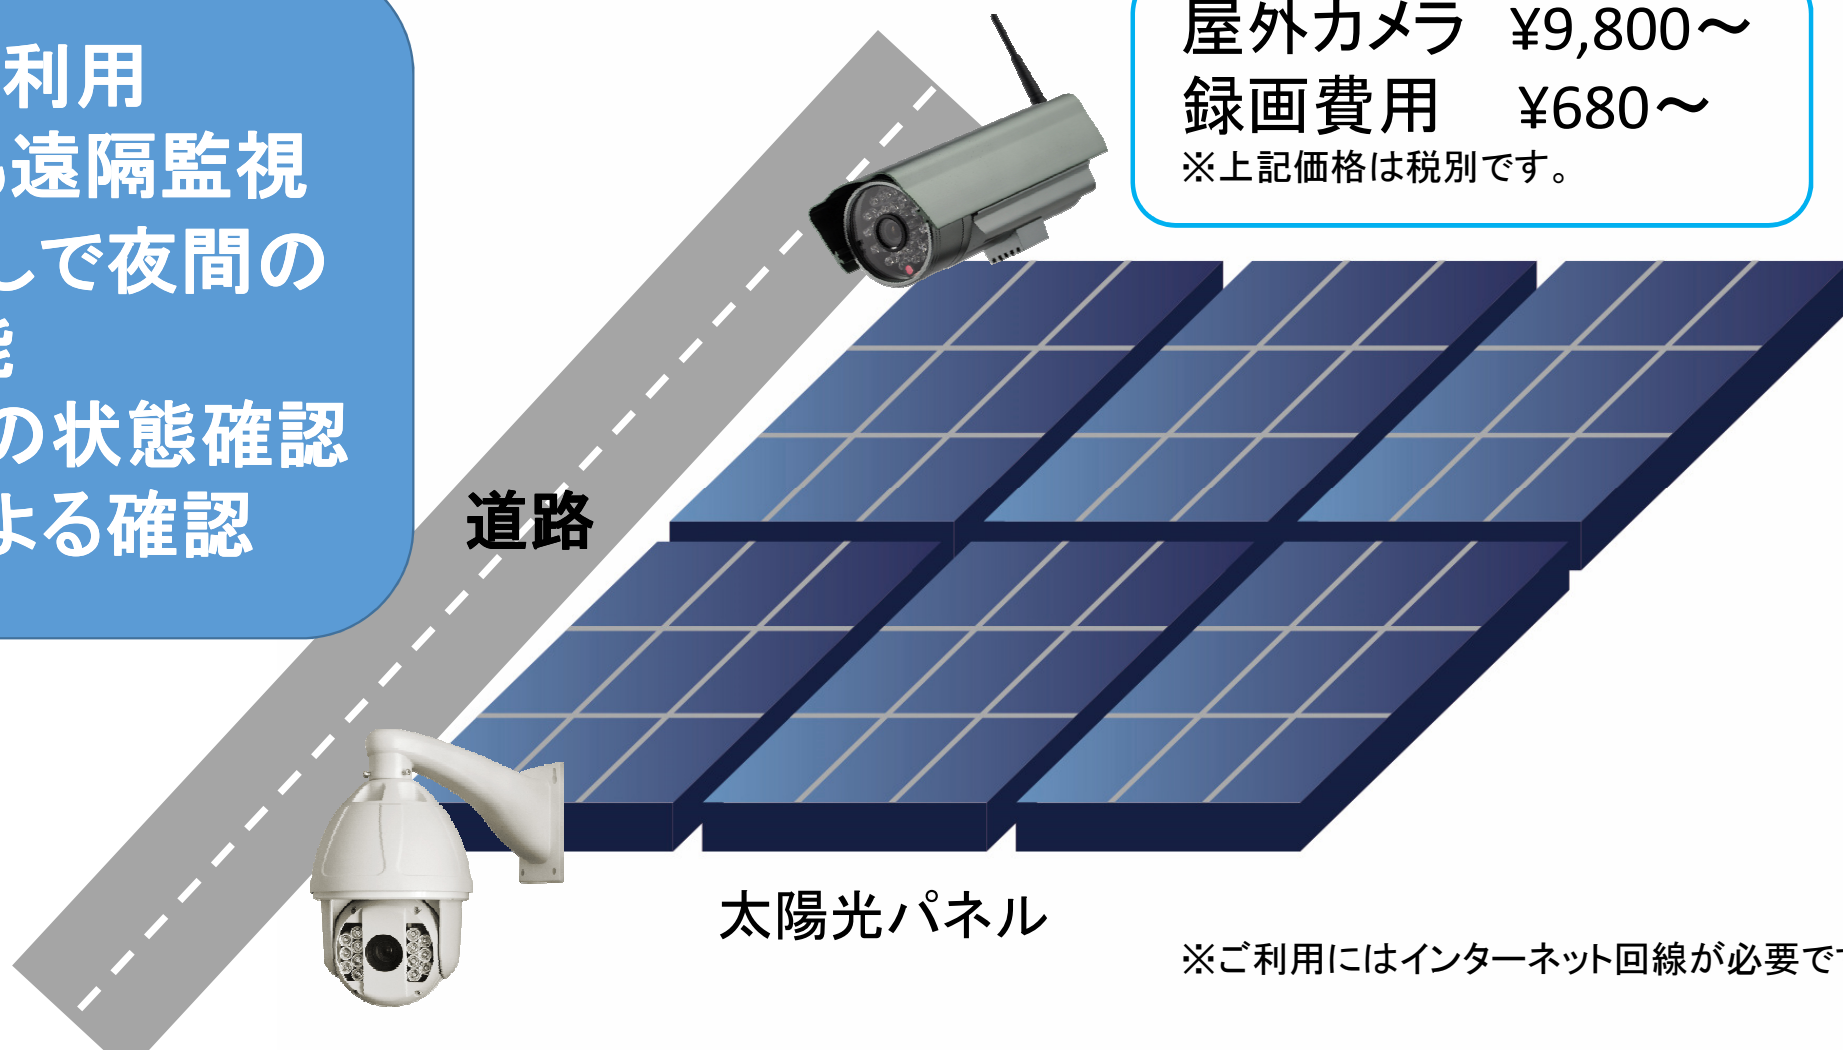

# KD Linux 太陽光発電システムの遠隔監視カメラ

- ・クラウド利用
- ・どこでも遠隔監視
- ・照明無しで夜間の監視可能
- ・パネルの状態確認
- ・録画による確認

屋外カメラ ¥9,800～

録画費用 ¥680～

※上記価格は税別です。

太陽光パネル

※ご利用にはインターネット回線が必要です。

クラウドを使ったカメラシステム  
WEBで検索！