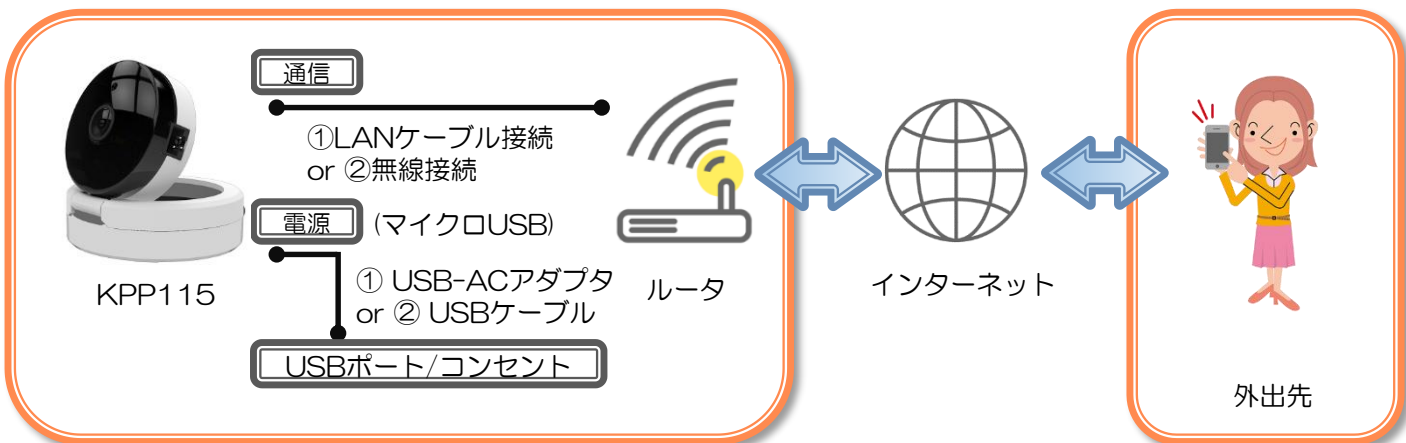

(注1) インターネット回線は、お客様にてご用意していただく必要があります。
(注2) 写真はイメージです。(注3) KPP115は、KDLinXクラウドサービスをご利用いただけません。

KDLinX

ケーディーリンクス

〒422-8686 静岡市駿河区中田本町61-1
協立電機内KDLinXサポート係

TEL 054-288-8870
e-mail kdlinx@mail.kdwan.co.jp

製品HPはコチラ

お問い合わせ

●記載されている会社名、商品名は各社の商標、または登録商標です。●このカタログに記載されている内容は、改善のため予告なく変更されることがあります。●インターネットの環境を保障するものではありません。●原則として、商品ご購入後の返金、返品はお受けできません。