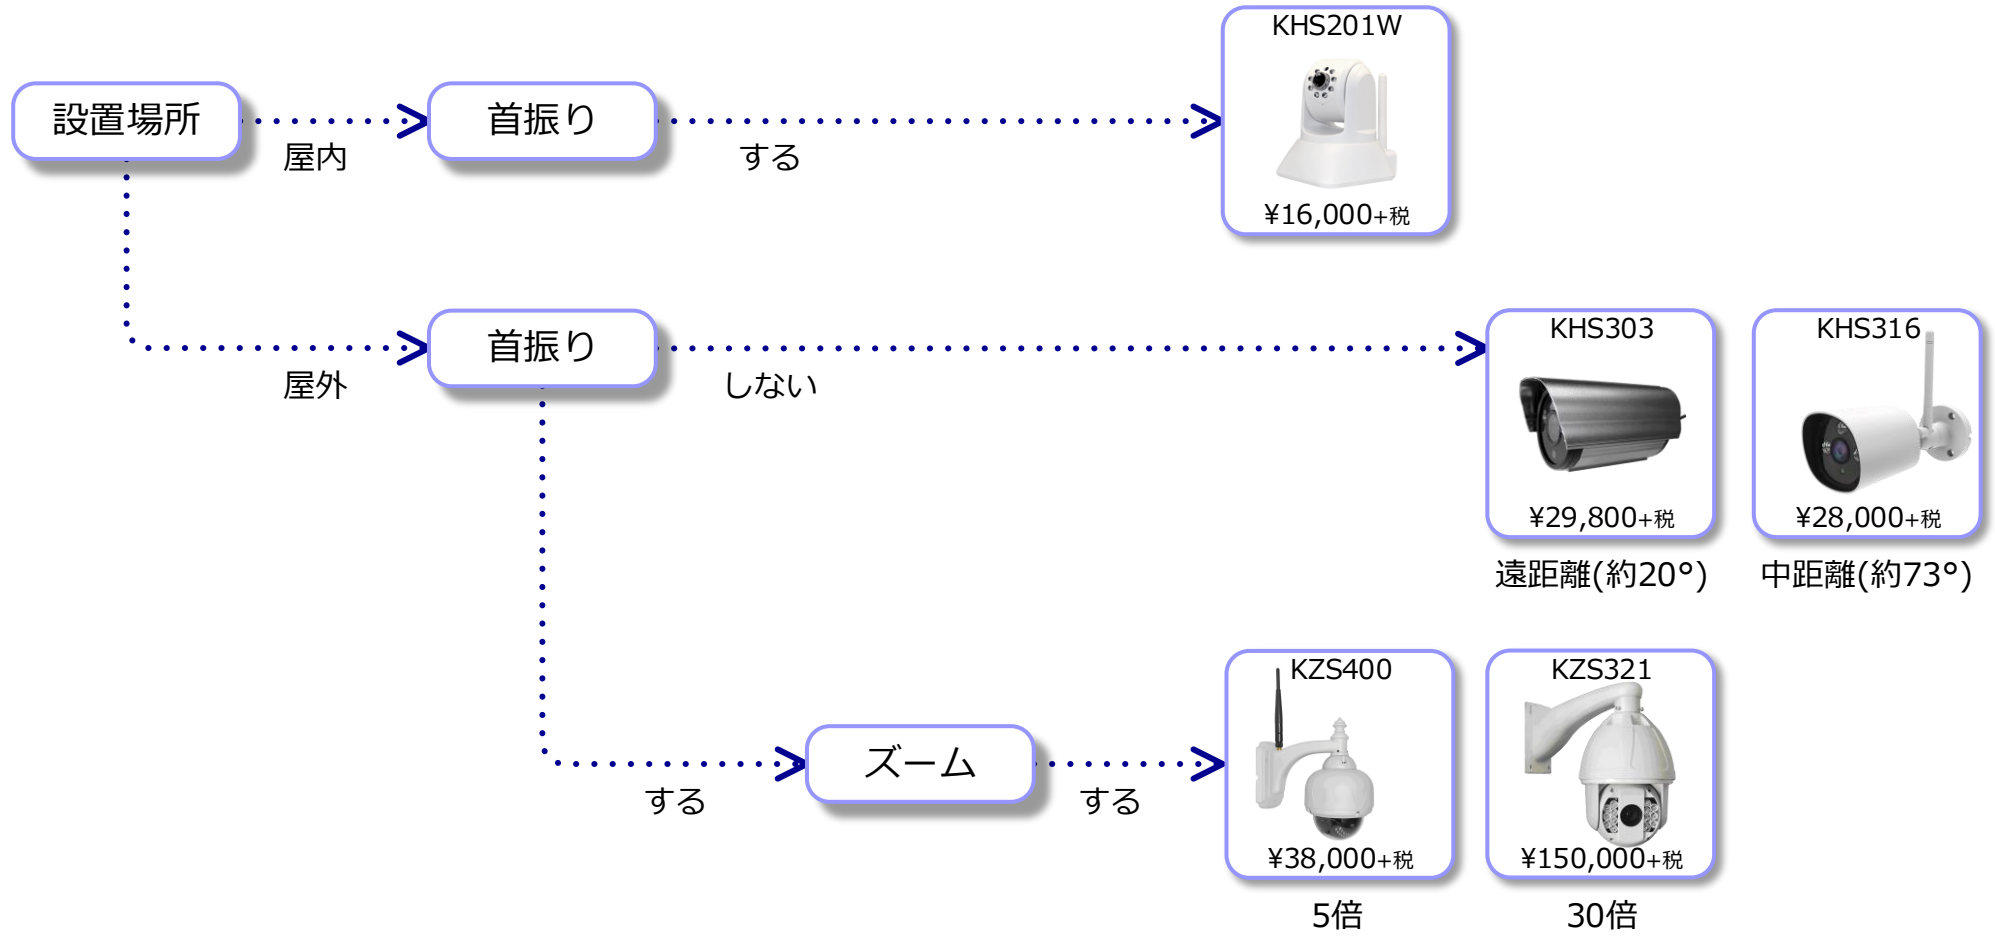

¥150,000+税

スマホモデル

KPP115

¥9,000+税

注.スマホモデルは、KDLinXのクラウドサーバには接続できません。

クラウドモデル

クラウドモデル

PoE

対応

KHS316  
  
¥28,000+税

SDカード

標準搭載・内蔵32GB

KZS400  
  
¥38,000+税

OP対応

KHS201W  
  
¥16,000+税

KHS316  
  
¥28,000+税

SDカード

OP対応